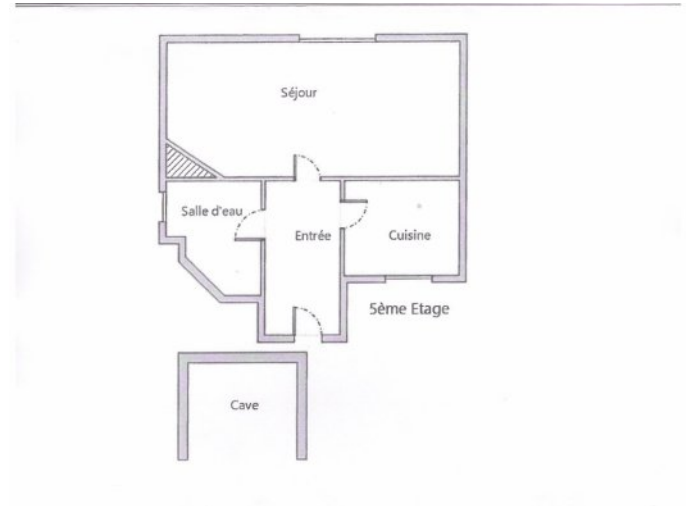

🌐 www.perenium.eu

A LOUER STUDIO

CLASSE ENERGIE ET CLASSE CLIMAT

D 316 kWhEp/m2.an

dont émissions de gaz à effet de serre

B 12 kgeq CO2/m2.an

SURFACES PRINCIPALES

Habitable : **17.13 m²**