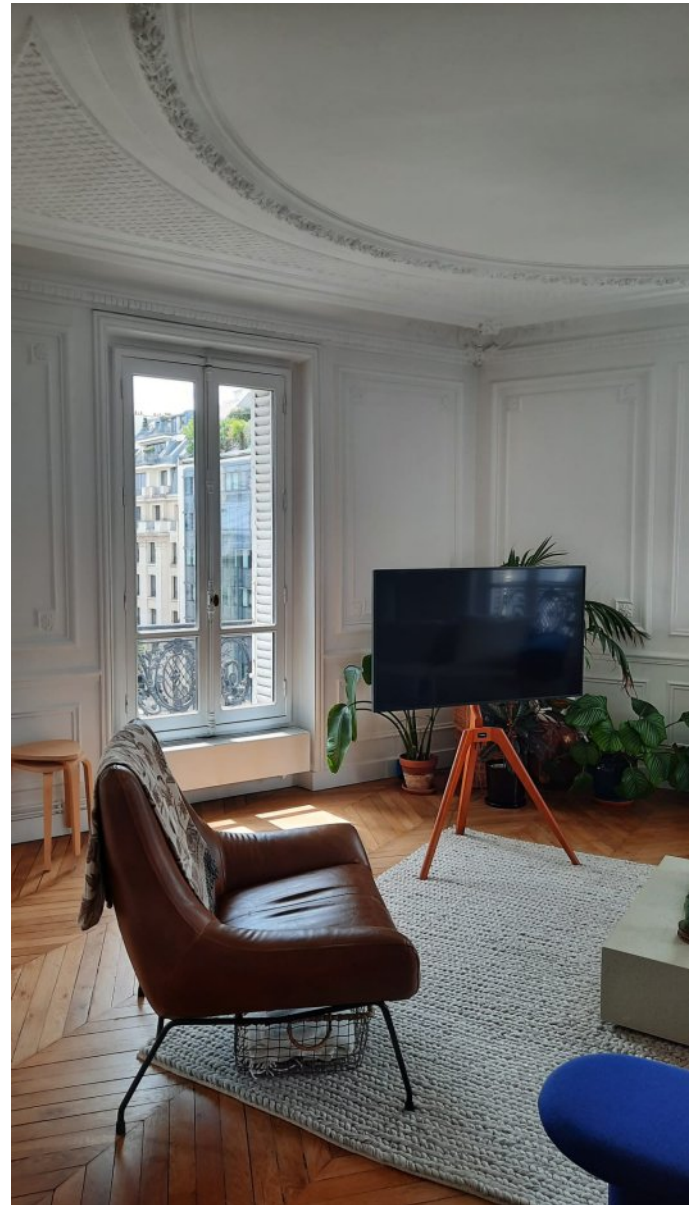

🌐 www.perenium.eu

A LOUER TYPE 5

CLASSE ENERGIE ET CLASSE CLIMAT

E 250 kWhEp/m².an

dont émissions de gaz à effet de serre

D 48 kgeq CO₂/m².an

SURFACES PRINCIPALES

Habitable : 131.63 m²