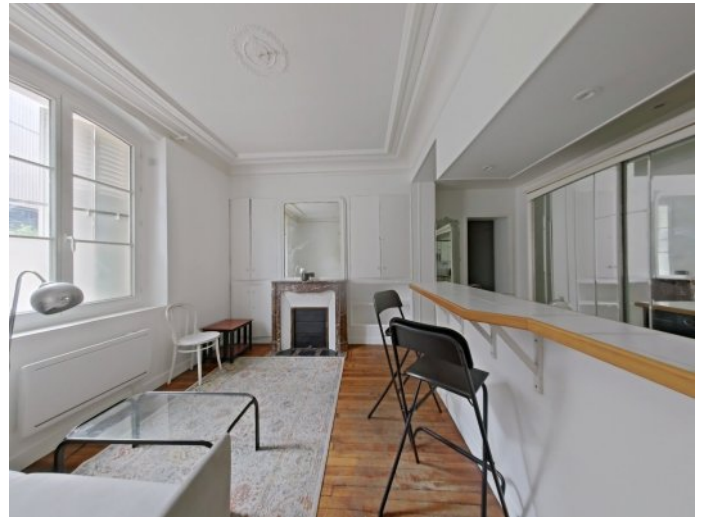

DESCRIPTION

Dans le 15ème arrondissement, situé square de la Motte Picquet, un studio MEUBLE de 29,56m² au REZ DE CHAUSSEE.

Ce studio comprends : Une pièce de vie, une cuisine ouverte, un coin nuit et une salle d'eau avec WC.